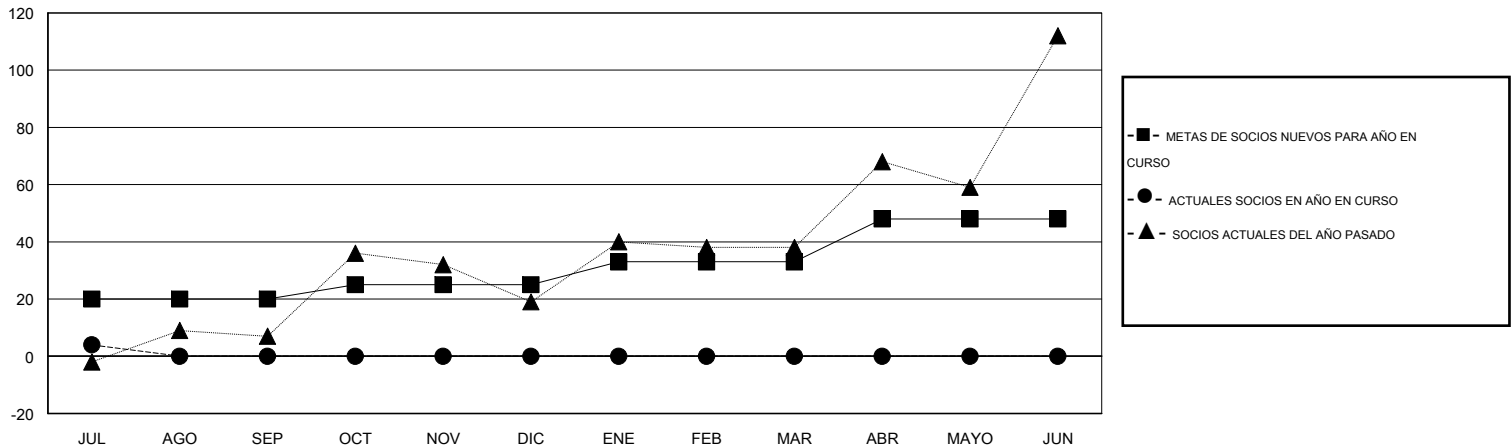

MONTHLY MEMBERSHIP PROGRESS REPORT

District T 4

Results as of: 7/31/2015

GMT: Pedro Marrello

UBICACIÓN CHILE

GMT DE AE 3

Clubes					socios				
RESULTADOS DE 2015-2016					RESULTADOS DE 2015-2016				
TRIMESTRE	META DE CLUBES NUEVOS	NUEVOS CLUBES	CLUBES DADOS DE BAJA	GANANCIA/PÉRDIDA NETA	TRIMESTRE	META DE SOCIOS NUEVOS	SOCIOS FUNDADORES Y SOCIOS AÑADIDOS	SOCIOS DADOS DE BAJA	GANANCIA/PÉRDIDA NETA
JUL/AGO/SEP	0	0	0	0	JUL/AGO/SEP	20	13	9	4
OCT/NOV/DIC	0	0	0	0	OCT/NOV/DIC	5	0	0	0
ENE/FEB/MAR	0	0	0	0	ENE/FEB/MAR	8	0	0	0
ABR/MAYO/JUN	1	0	0	0	ABR/MAYO/JUN	15	0	0	0

METAS Y CIFRA ACUMULATIVA DE CLUBES NUEVOS

METAS Y CIFRA ACUMULATIVA DE SOCIOS

CLUBES DADOS DE BAJA: 0	6 CLUBS OF 45 AÑADIERON 1 O MÁS SOCIOS NUEVOS	<u>DISTRIBUCIÓN POR SEXO</u>
		MASCULINO 654 (65.01%)
		FEMENINO 352 (34.99%)
<u>SOCIOS DADOS DE BAJA</u>	CLIC AQUÍ PARA DATOS DE SALUD DE CLUB	SOCIOS EN UNIDAD FAMILIAR 334
FALLECIDOS 0		CABEZA DE FAMILIA 162
CLUB CANCELADO 0		NO ES CABEZA DE FAMILIA 172
OTRO 9		
TOTAL 9		